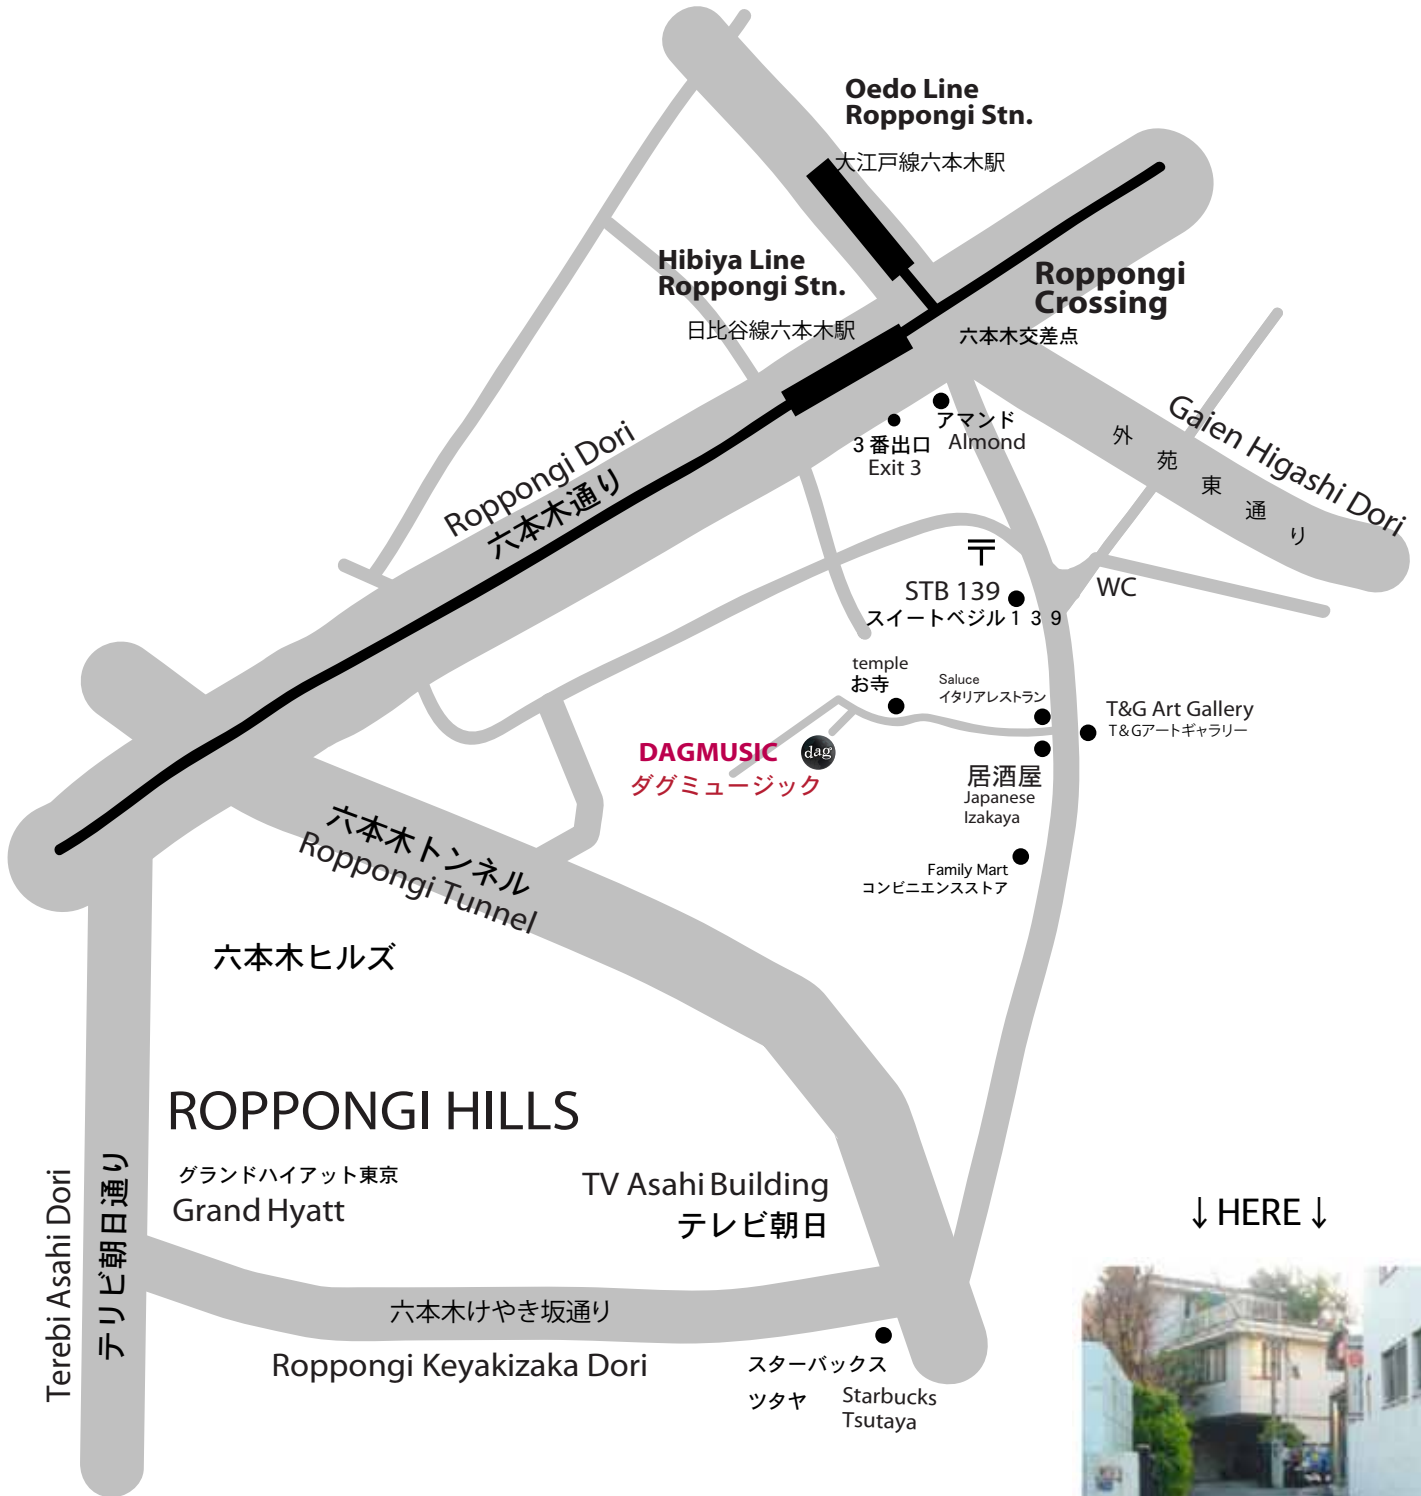

↓ HERE ↓

※地下鉄日比谷線・大江戸線六本木駅3番出口
 ※Exit 3 from Roppongi Station on the Oedo Line and Hibiya Line

*入口は建物の左側にあります。
 The entrance is on the left side of the building